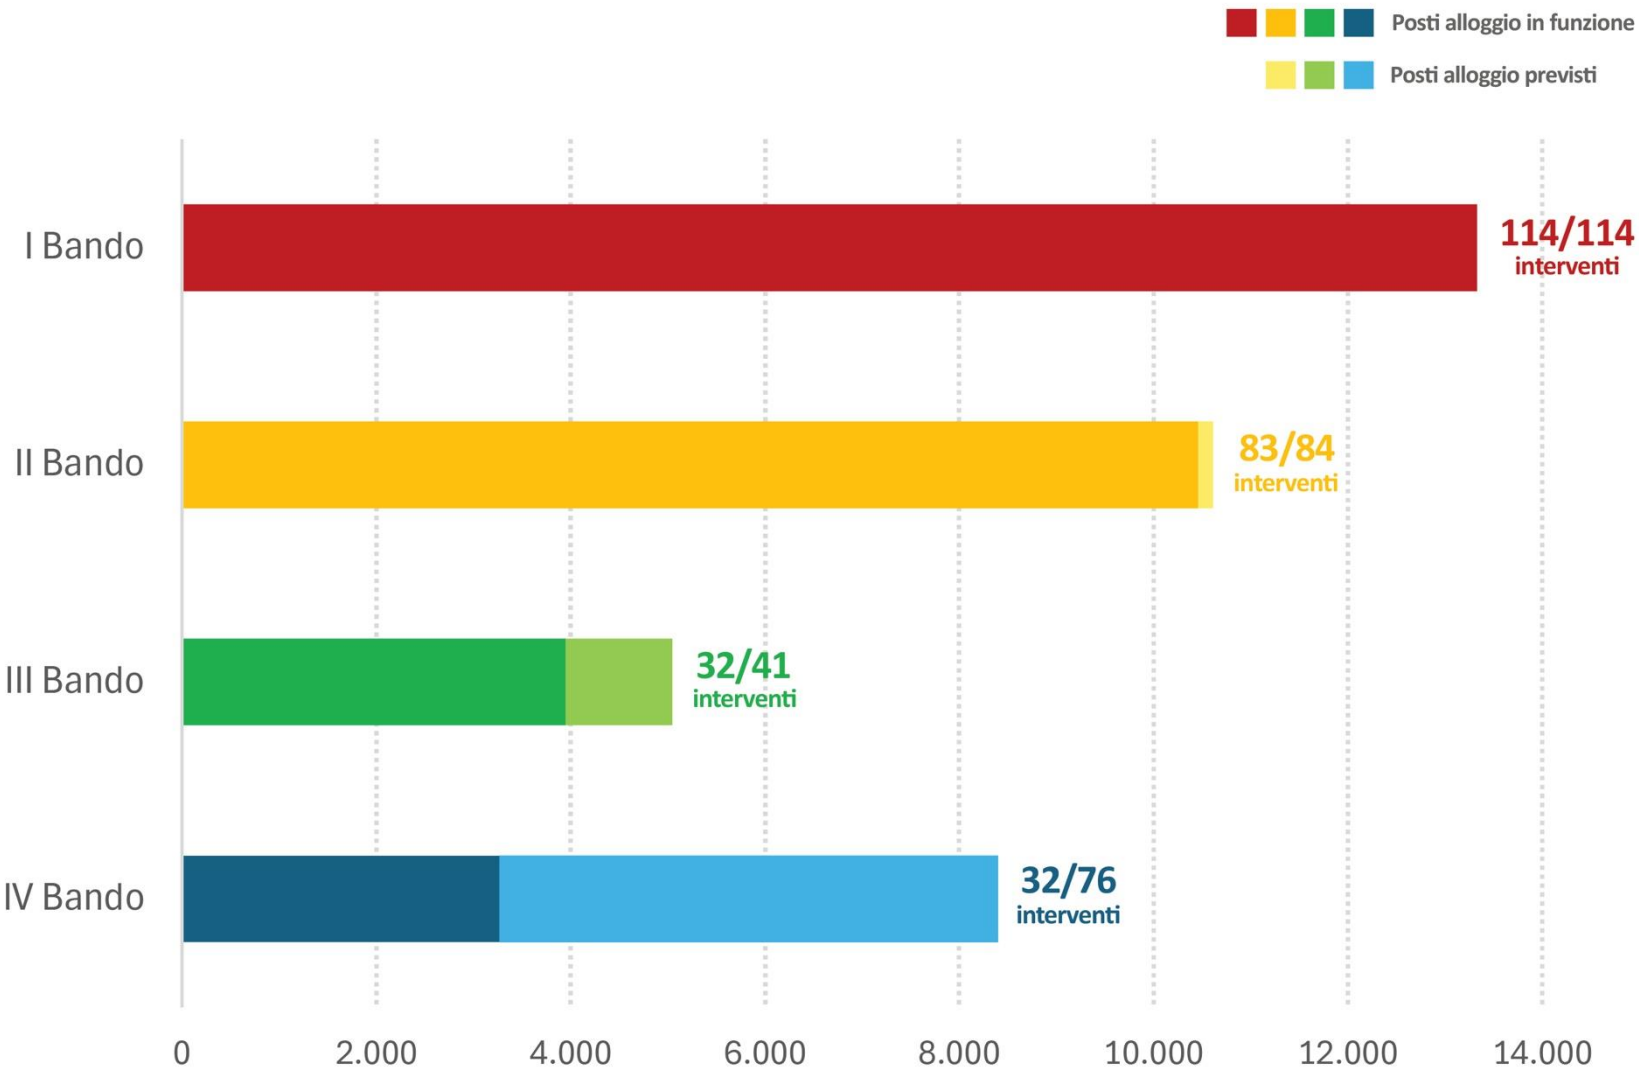

favorire gli **studenti meritevoli e privi di mezzi**

istituire il **principio del cofinanziamento** al fine di responsabilizzare i soggetti beneficiari e gestori

garantire la **conformità alle norme e oggettivi criteri di ammissibilità** degli interventi tramite una Commissione ministeriale istituita dal MUR

Le fasi attuative

Attuazione degli interventi

Attuazione degli interventi

Le fasi attuative

Le fasi attuative

■ ■ ■ ■ ■ Disponibilità iniziale
■ ■ ■ ■ ■ Residui bandi precedenti

V bando - Richieste

V bando - Richieste