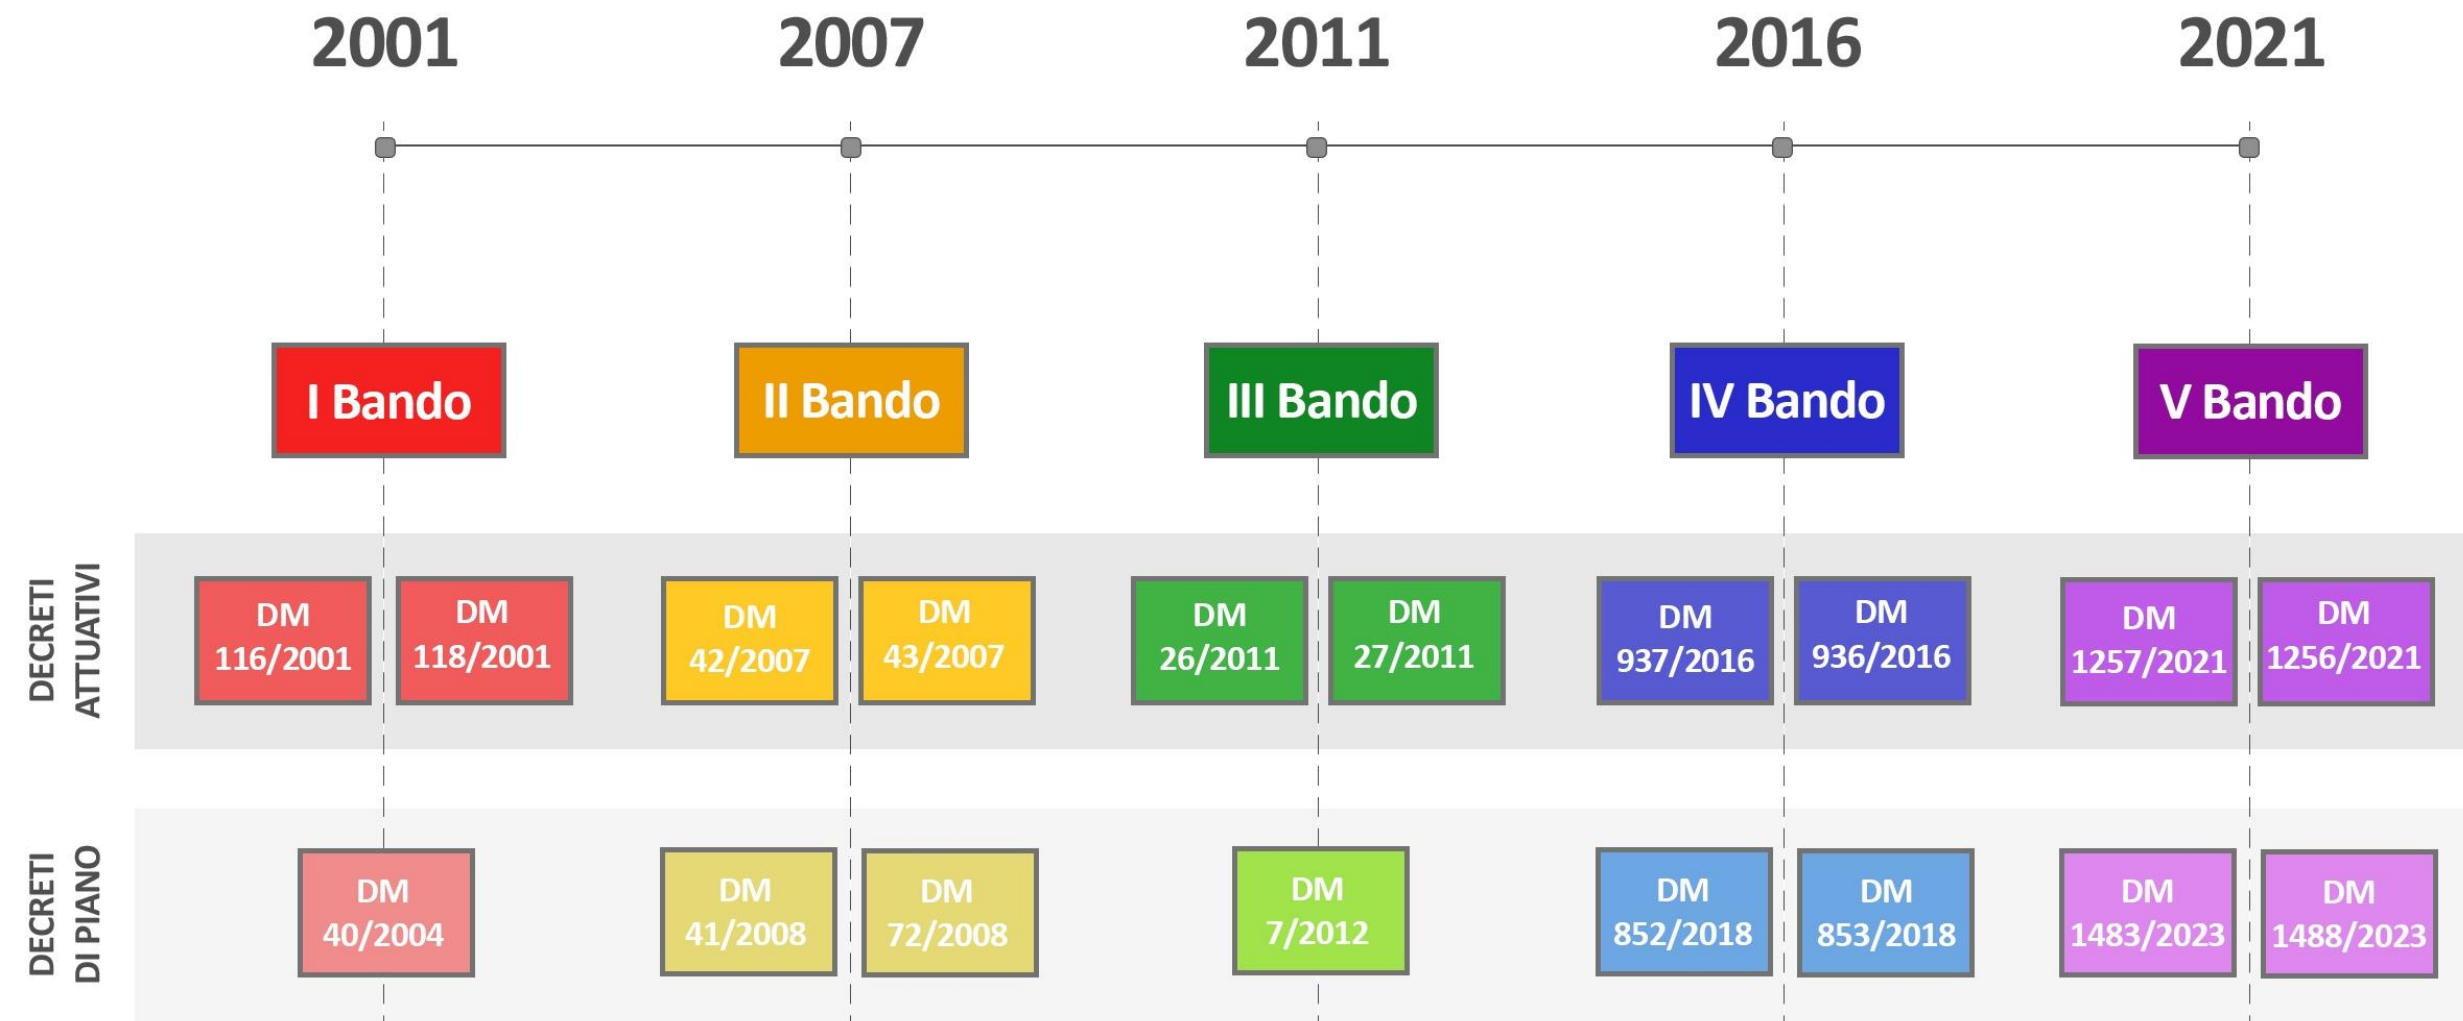

LATERIZIO
Italiano

Ex Baraccamenti Cattolica_Taranto_05.09.2024

Politiche nazionali a supporto
della residenzialità studentesca

Claudio Piferi
Università degli Studi di Firenze

Posti alloggio in EUROPA 2000

Legge 338 del 14.11.2000

Disposizioni in materia di alloggi e residenze per studenti universitari
(pubblicata nella Gazzetta Ufficiale n. 274 del 23 novembre 2000)

realizzare **nuovi posti alloggio** al fine di superare il divario fra domanda e offerta di servizi residenziali

favorire gli **studenti meritevoli e privi di mezzi**

istituire il **principio del cofinanziamento** al fine di responsabilizzare i soggetti beneficiari e gestori

garantire la **conformità alle norme e oggettivi criteri di ammissibilità** degli interventi tramite una Commissione ministeriale istituita dal MUR

Le fasi attuative

Attuazione degli interventi

Attuazione degli interventi

Le fasi attuative

Le fasi attuative

■ ■ ■ ■ ■ Disponibilità iniziale
■ ■ ■ ■ ■ Residui bandi precedenti

V bando - Richieste

V bando - Richieste