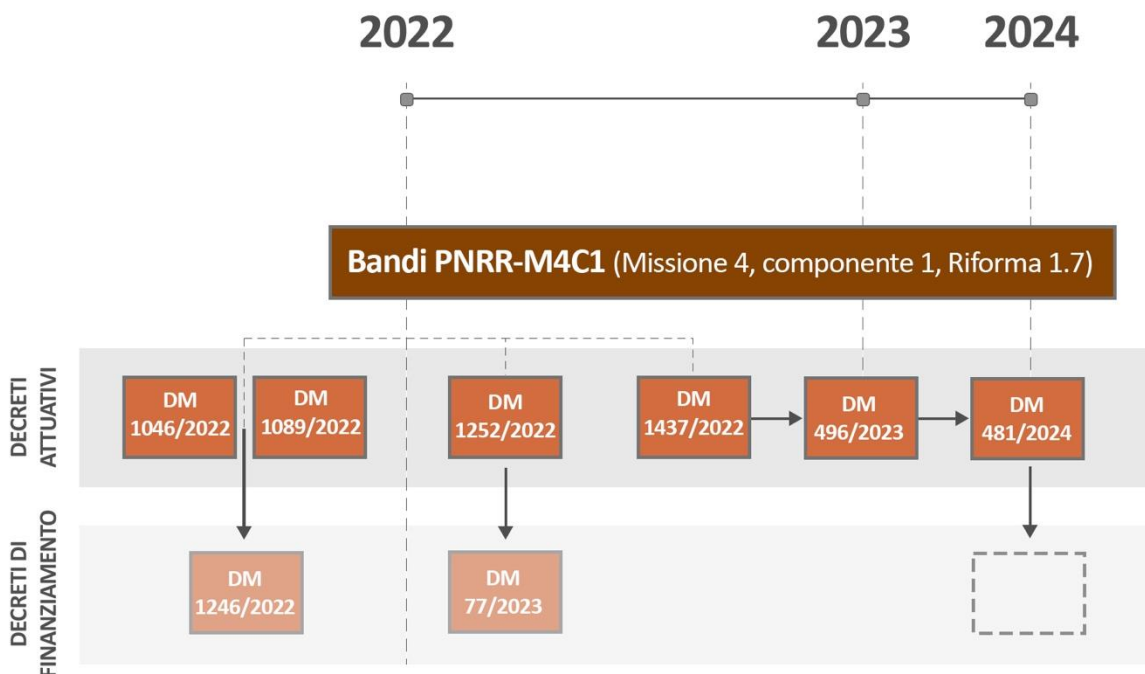

favorire gli **studenti meritevoli e privi di mezzi**

istituire il **principio del cofinanziamento** al fine di responsabilizzare i soggetti beneficiari e gestori

garantire la **conformità alle norme e oggettivi criteri di ammissibilità** degli interventi tramite una Commissione ministeriale istituita dal MUR

Le fasi attuative

Attuazione degli interventi

Attuazione degli interventi

Le fasi attuative

Le fasi attuative

■ ■ ■ ■ ■ Disponibilità iniziale
■ ■ ■ ■ ■ Residui bandi precedenti

V bando - Richieste

V bando - Richieste

Bandi PNRR 2022-2024

100.000 posti alloggio complessivi entro il 2026 (€ 960 ML).

60.000 posti alloggio aggiuntivi (€ 1.200 ML)

- Affitti/comodati
- Costi di gestione
- Soggetti privati
- Tempi limitati

Realizzazioni