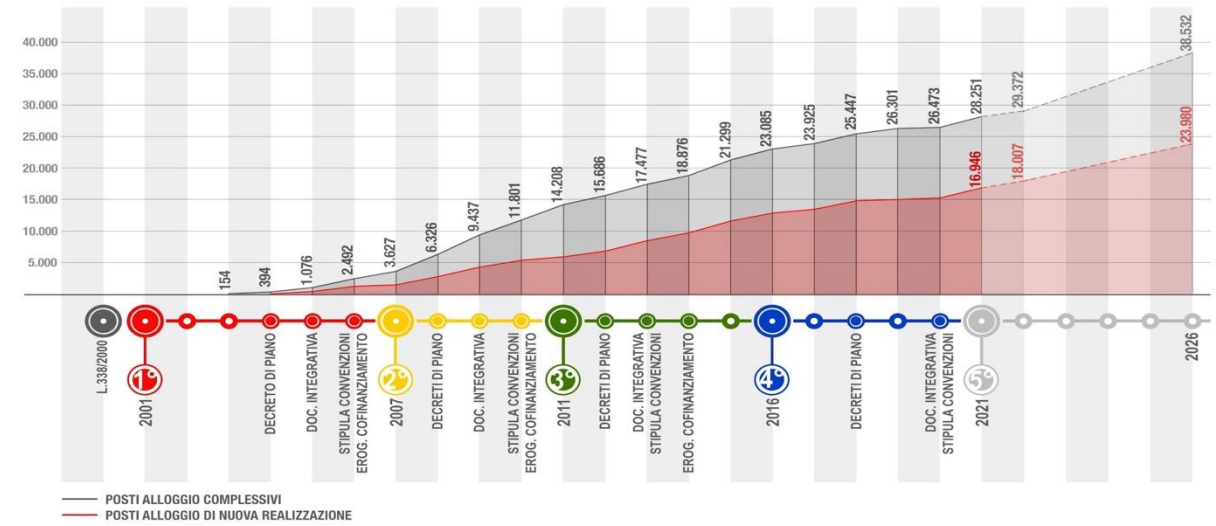

favorire gli **studenti meritevoli e privi di mezzi**

istituire il **principio del cofinanziamento** al fine di responsabilizzare i soggetti beneficiari e gestori

garantire la **conformità alle norme e oggettivi criteri di ammissibilità** degli interventi tramite una Commissione ministeriale istituita dal MUR

Le fasi attuative

Attuazione degli interventi

Attuazione degli interventi

Le fasi attuative

Le fasi attuative

■ ■ ■ ■ ■ Disponibilità iniziale
■ ■ ■ ■ ■ Residui bandi precedenti

V bando - Richieste

V bando - Richieste