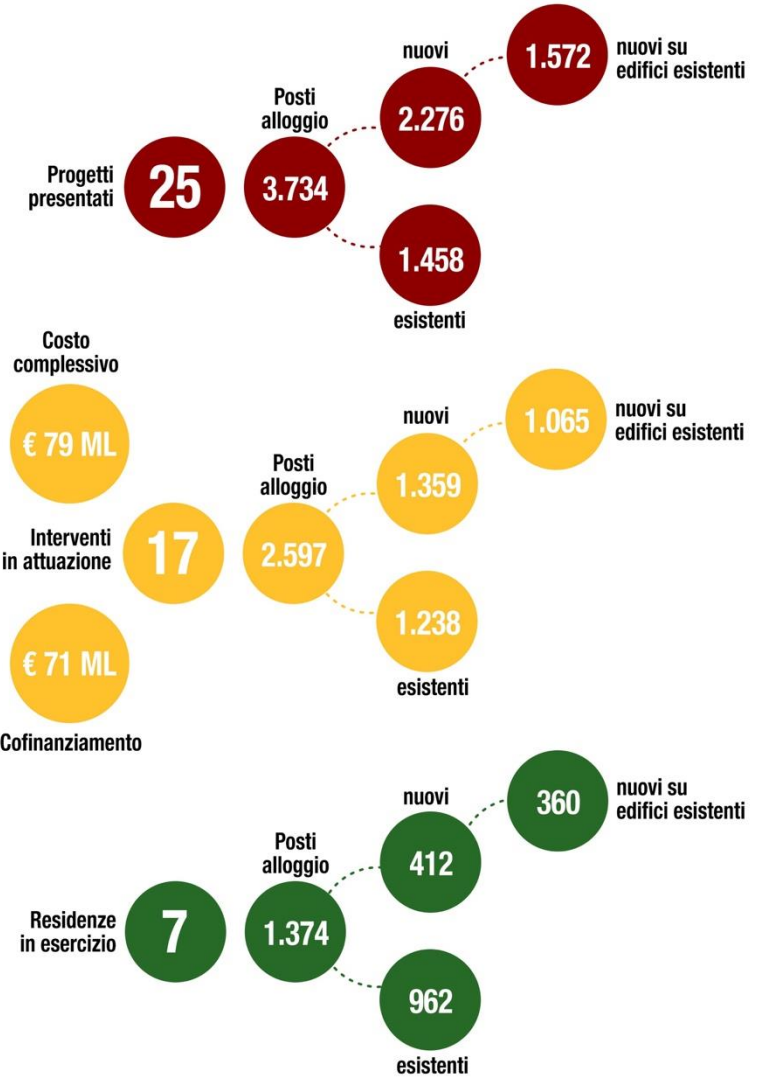

favorire gli **studenti meritevoli e privi di mezzi**

istituire il **principio del cofinanziamento** al fine di responsabilizzare i soggetti beneficiari e gestori

garantire la **conformità alle norme e oggettivi criteri di ammissibilità** degli interventi tramite una Commissione ministeriale istituita dal MUR

Le fasi attuative

Attuazione degli interventi

Attuazione degli interventi

Le fasi attuative

Le fasi attuative

■ ■ ■ ■ ■ Disponibilità iniziale
■ ■ ■ ■ ■ Residui bandi precedenti

V bando - Richieste

V bando - Richieste

Bandi PNRR 2022-2024

100.000 posti alloggio complessivi entro il 2026 (€ 960 ML).

60.000 posti alloggio aggiuntivi (€ 1.200 ML)

- Affitti/comodati
- Costi di gestione
- Soggetti privati
- Tempi limitati

Realizzazioni