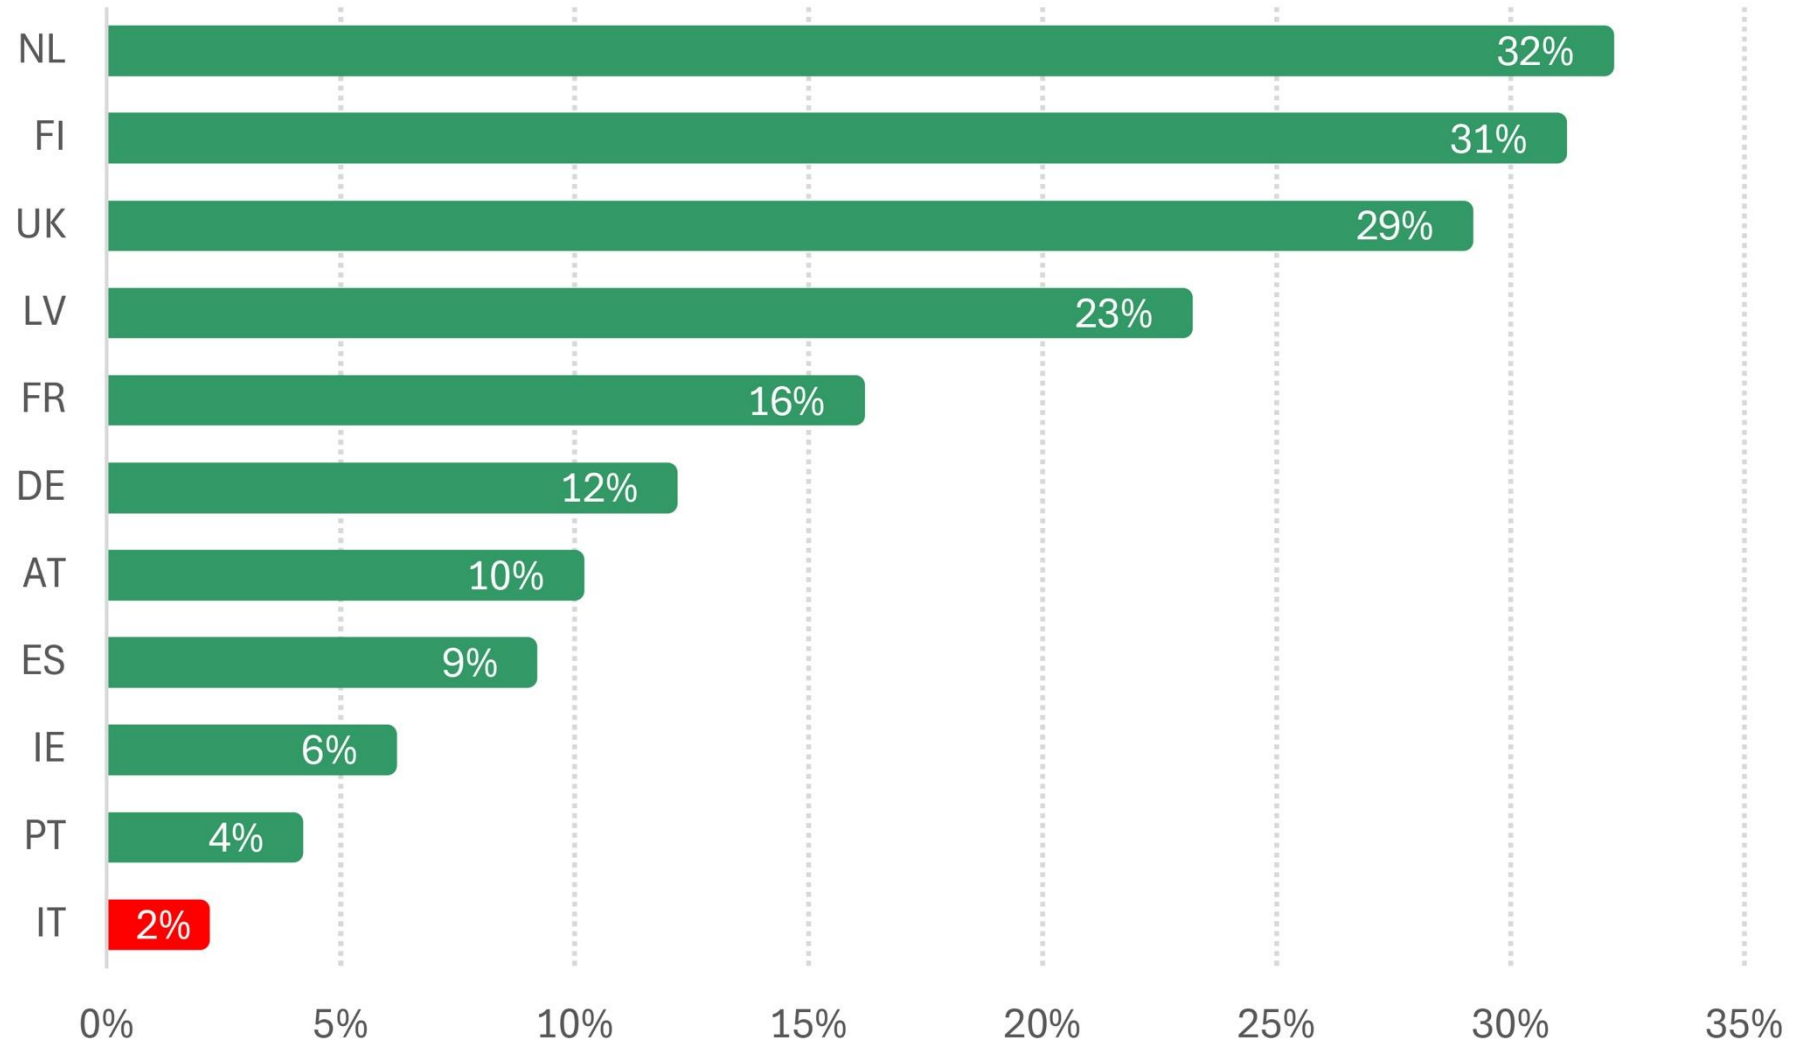

LATERIZIO
Italiano

Ex Baraccamenti Cattolica_Taranto_05.09.2024

Politiche nazionali a supporto
della residenzialità studentesca

Claudio Piferi
Università degli Studi di Firenze

Posti alloggio in EUROPA 2000