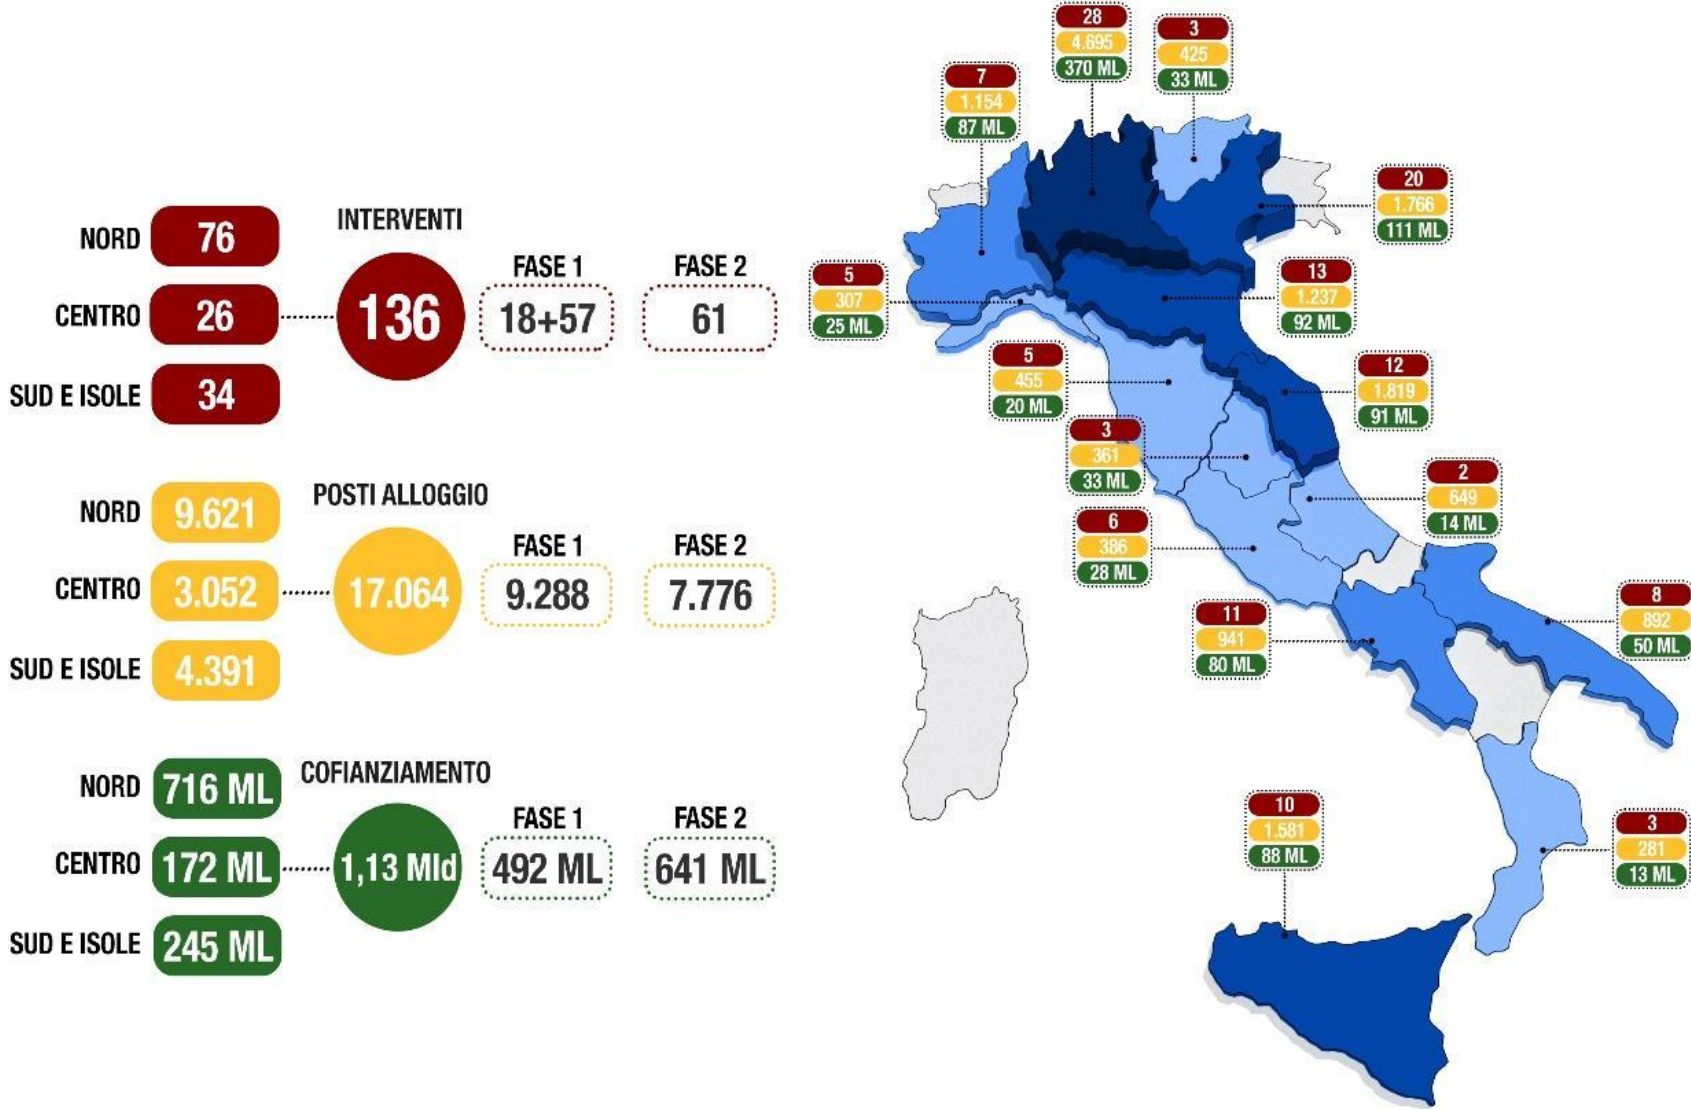

favorire gli **studenti meritevoli e privi di mezzi**

istituire il **principio del cofinanziamento** al fine di responsabilizzare i soggetti beneficiari e gestori

garantire la **conformità alle norme e oggettivi criteri di ammissibilità** degli interventi tramite una Commissione ministeriale istituita dal MUR

Le fasi attuative

Attuazione degli interventi

Attuazione degli interventi

Le fasi attuative

Le fasi attuative

■ ■ ■ ■ ■ Disponibilità iniziale
■ ■ ■ ■ ■ Residui bandi precedenti

V bando - Richieste

V bando - Richieste