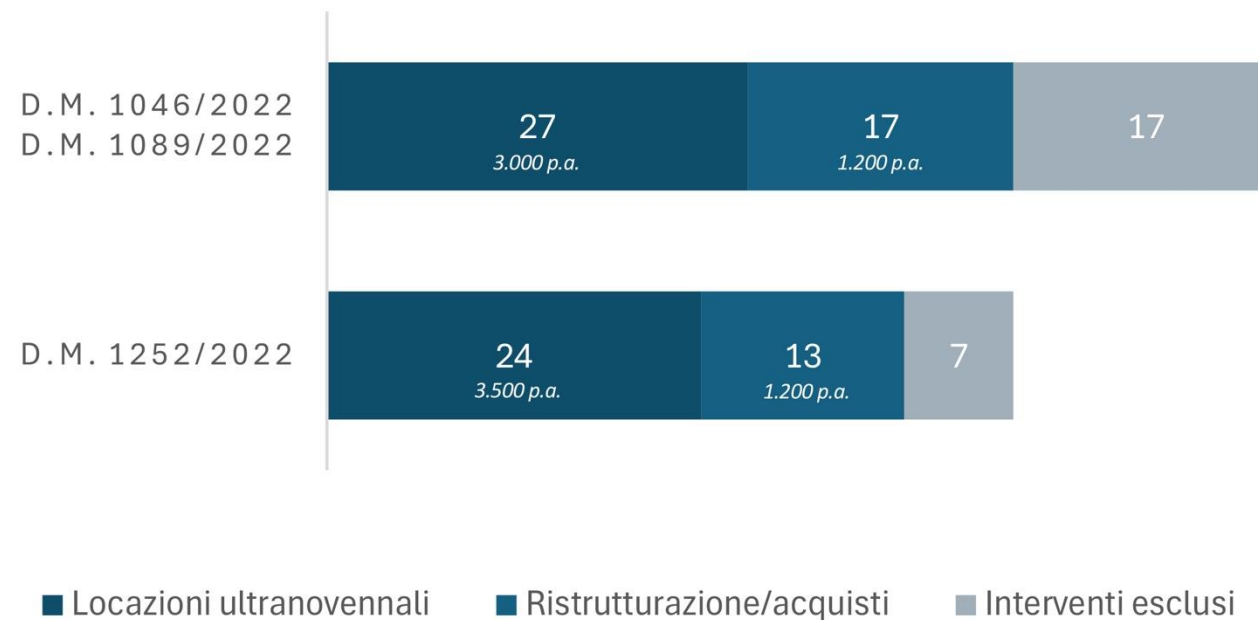

favorire gli **studenti meritevoli e privi di mezzi**

istituire il **principio del cofinanziamento** al fine di responsabilizzare i soggetti beneficiari e gestori

garantire la **conformità alle norme e oggettivi criteri di ammissibilità** degli interventi tramite una Commissione ministeriale istituita dal MUR

Le fasi attuative

Attuazione degli interventi

Attuazione degli interventi

Le fasi attuative

Le fasi attuative

■ ■ ■ ■ ■ Disponibilità iniziale
■ ■ ■ ■ ■ Residui bandi precedenti

V bando - Richieste

V bando - Richieste

Bandi PNRR 2022-2024

100.000 posti alloggio complessivi entro il 2026 (€ 960 ML).

60.000 posti alloggio aggiuntivi (€ 1.200 ML)

- Affitti/comodati
- Costi di gestione
- Soggetti privati
- Tempi limitati

Realizzazioni